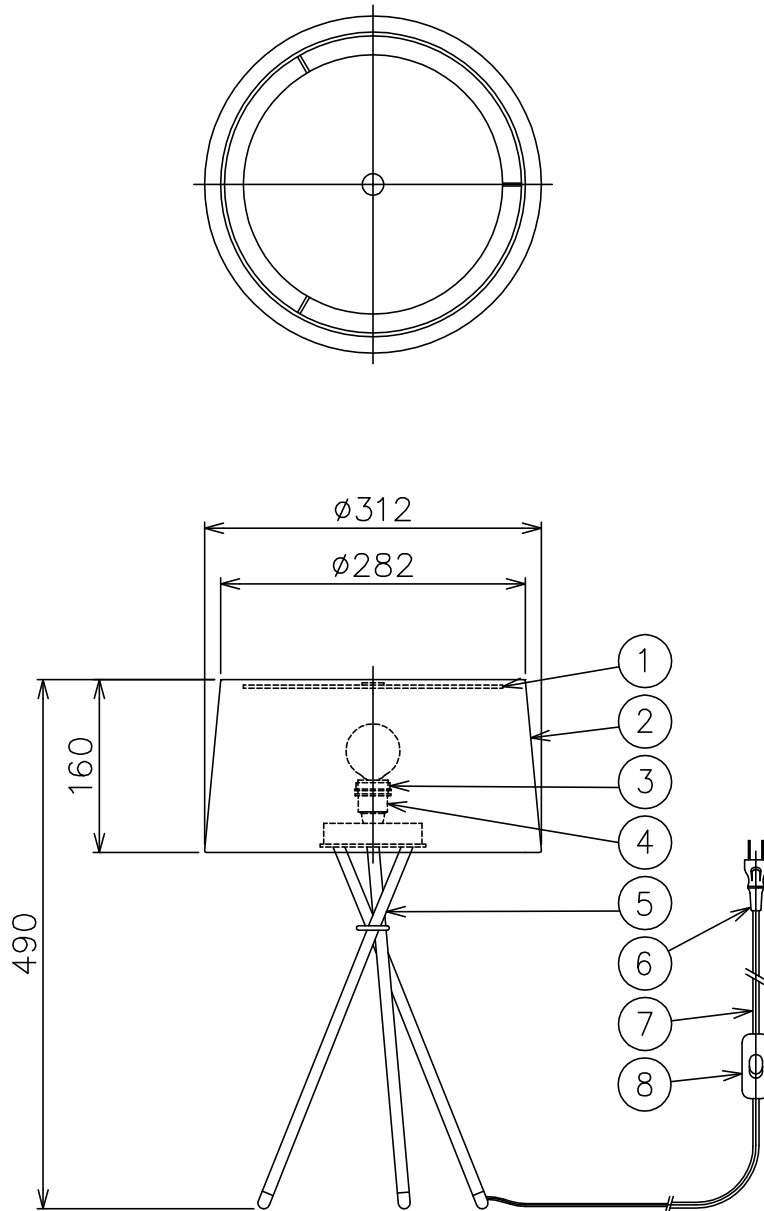

141201

△ 安全上のご注意

- 一般屋内用器具です。屋外や、水気、湿気のある所には取付け出来ません。絶縁不良による感電・火災の原因となることがあります。
- 不安定な場所に設置しないでください。器具の転倒・火災のおそれがあります。
- カーテン・紙等の可燃物や揮発物に近づけて設置しないでください。火災のおそれがあります。

8	中間スイッチ	樹脂	1	黒色 2A 250V
7	コード	耐熱ビニル	1	黒色 7A 300V 長さ2.0m
6	プラグ	フェノール	1	黒色 7A 125V
5	支柱	ST	1	黒色塗装
4	ソケット	PET GF	1	黒色 E12 75W 250V
3	セード固定リング	樹脂	1	黒色
2	セード	綿	1	黒色
1	天板	SPC	1	外面：黒色塗装 内面：白色塗装

器具 タイプ	
適合 光源	E12 ボールランプホワイト 50mm 40WX1
色種	
カタログ 番号	TRIPODE M3 BLACK
型番	TRIPODE M3 BLACK

品番	品名	材質	数量	摘要			
第三角法	作図	KI	単位	mm	尺度	—	質量
							1.3 kg

※本品の規格および外観は改良のため予告なしに変更する事がありますので、あらかじめご了承ください。