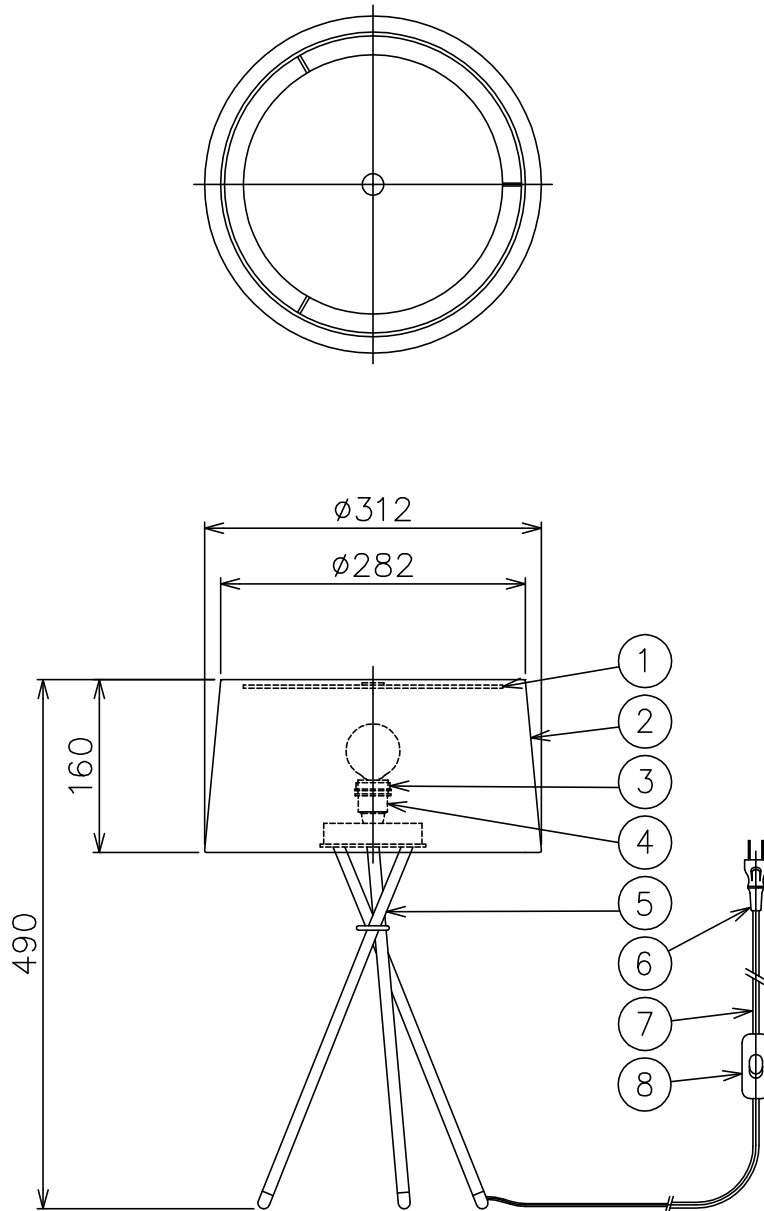

141201

△ 安全上のご注意

- 一般屋内用器具です。屋外や、水気、湿気のある所には取付け出来ません。絶縁不良による感電・火災の原因となることがあります。
- 不安定な場所に設置しないでください。器具の転倒・火災のおそれがあります。
- カーテン・紙等の可燃物や揮発物に近づけて設置しないでください。火災のおそれがあります。

8	中間スイッチ	樹脂	1	黒色 2A 250V
7	コード	耐熱ビニル	1	黒色 7A 300V 長さ2.0m
6	プラグ	フェノール	1	黒色 7A 125V
5	支柱	ST	1	黒色塗装
4	ソケット	PET GF	1	黒色 E12 75W 250V
3	セード固定リング	樹脂	1	黒色
2	セード	綿	1	生成色
1	天板	SPC	1	外面：黒色塗装 内面：白色塗装

器具 タイプ	
適合 光源	E12 ボールランプホワイト 50mm 40WX1
色種	

品番	品名	材質	数量	摘要				カタログ 番号	TRIPODE M3 NATURAL	型番	TRIPODE M3 NATURAL
第三角法	作図	KI	単位	mm	尺度	—	質量	1.3 kg			

※本品の規格および外観は改良のため予告なしに変更する事がありますので、あらかじめご了承ください。