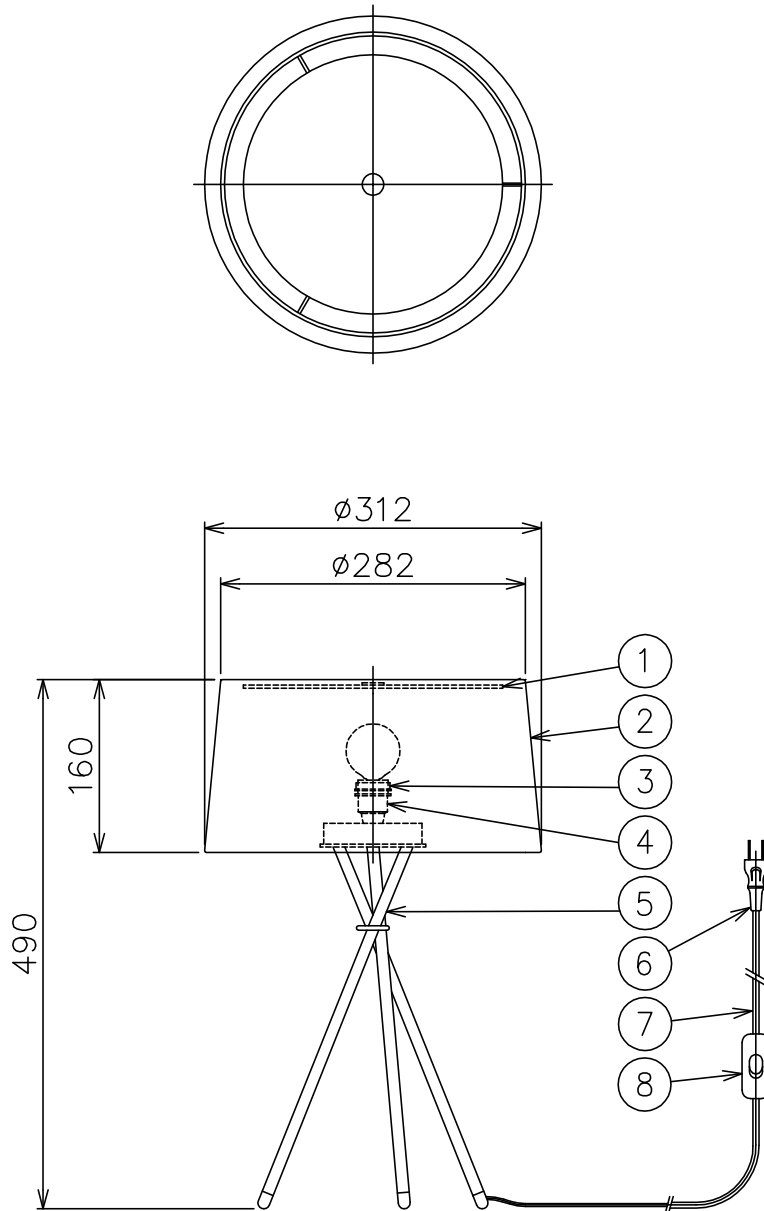

141201

△ 安全上のご注意

- 一般屋内用器具です。屋外や、水気、湿気のある所には取付け出来ません。絶縁不良による感電・火災の原因となることがあります。
- 不安定な場所に設置しないでください。器具の転倒・火災のおそれがあります。
- カーテン・紙等の可燃物や揮発物に近づけて設置しないでください。火災のおそれがあります。

8	中間スイッチ	樹脂	1	黒色 2A 250V
7	コード	耐熱ビニル	1	黒色 7A 300V 長さ2.0m
6	プラグ	フェノール	1	黒色 7A 125V
5	支柱	ST	1	黒色塗装
4	ソケット	PET GF	1	黒色 E12 75W 250V
3	セード固定リング	樹脂	1	黒色
2	セード	綿	1	赤色
1	天板	SPC	1	外面：黒色塗装 内面：白色塗装
品番	品名	材質	数量	摘要
第三角法	作図	KI	単位	mm
			mm	尺度
				質量
				1.3 kg

器具 タイプ	
適合 光源	E12 ボールランプホワイト 50mm 40WX1
色種	
カタログ 番号	TRIPODE M3 RED-AMBER
型番	TRIPODE M3 RED-AMBER

※本品の規格および外観は改良のため予告なしに変更する事がありますので、あらかじめご了承ください。